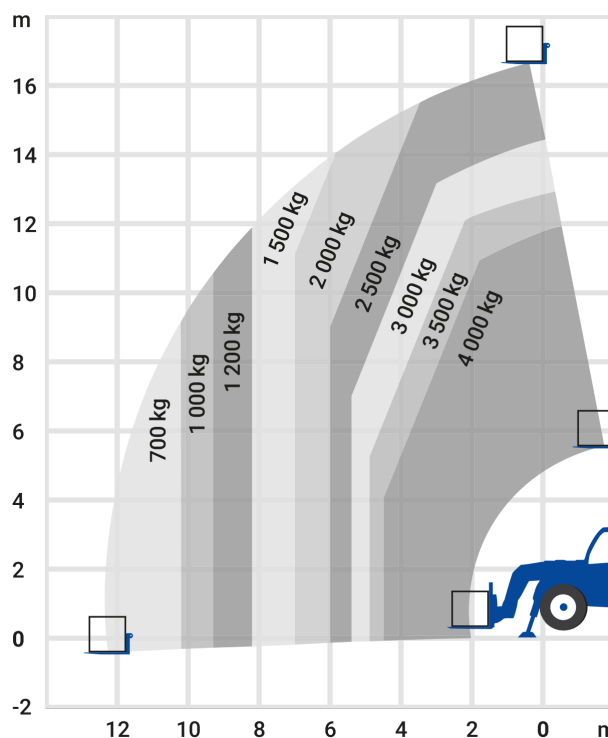

## Teleskopstapler starr 16,65 m - 4,00 t \*

- Kompakte Bauweise macht Arbeiten bei beengten Baustellenverhältnissen möglich
- Schnelle Einsatzbereitschaft vor Ort

<b>max. Traglast:</b>	4 t
<b>max. Hubhöhe:</b>	16.65 m
<b>Antriebsart:</b>	Diesel
<b>seitl. Reichweite:</b>	12,35 m
<b>Transporthöhe:</b>	2,60 m
<b>Transportlänge (bis zum Gabelrücken):</b>	5,98 m
<b>Transportbreite:</b>	2,42 m
<b>Gewicht (leer):</b>	11.220 kg
<b>Fahrgeschwindigkeit:</b>	25 km/h
<b>Bodenfreiheit:</b>	0,48 m
<b>Länge Gabelzinken Standard:</b>	1,20 m
<b>Anzahl Lenkräder (vorne / hinten):</b>	2/2
<b>Allrad:</b>	Ja
<b>geländegängig:</b>	Ja
<b>Abstützung:</b>	Ja