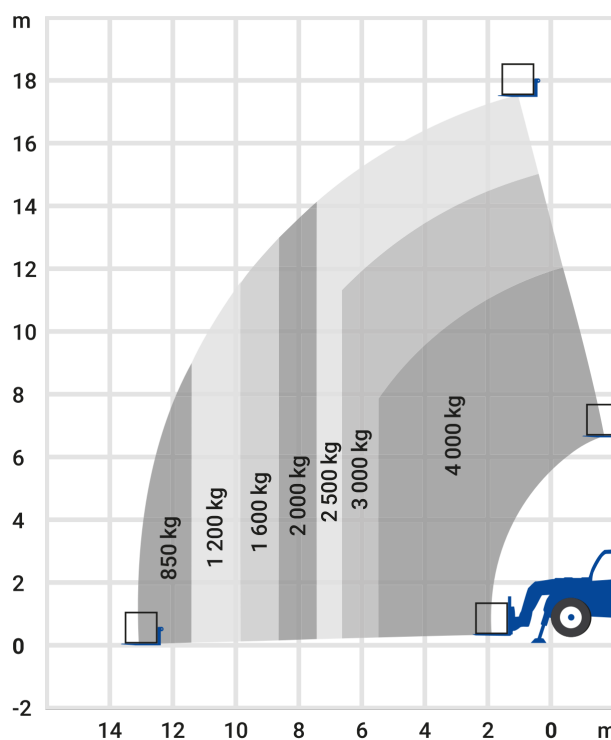

24-Stunden-Service

☎ **0800 97 97 111**

dispo@rentlift.de · www.rentlift.de

Teleskopstapler starr 17,55 m - 4,00 t *

- Kompakte Bauweise macht Arbeiten bei beengten Baustellenverhältnissen möglich
- Schnelle Einsatzbereitschaft vor Ort

max. Traglast:	4 t
max. Hubhöhe:	17,55 m
Antriebsart:	Diesel
seitl. Reichweite:	13,08 m
Transporthöhe:	2,50 m
Transportlänge (bis zum Gabelrücken):	6,27 m
Transportbreite:	2,42 m
Gewicht (leer):	11.800 kg
Fahrgeschwindigkeit:	25 km/h
Bodenfreiheit:	0,42 m
Länge Gabelzinken Standard:	1,20 m
Anzahl Lenkräder (vorne / hinten):	2/2
Allrad:	Ja
geländegängig:	Ja
Abstützung:	Ja