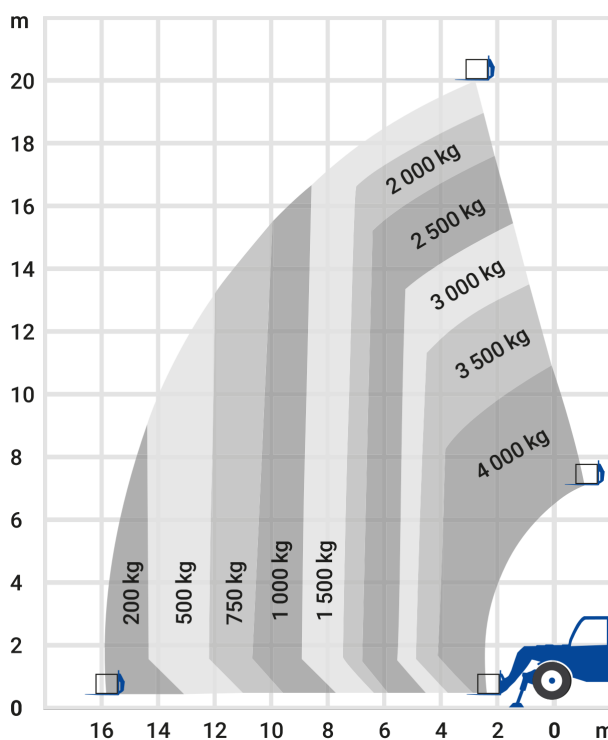

24-Stunden-Service

☎ 0800 97 97 111

dispo@rentlift.de · www.rentlift.de

Teleskopstapler starr 20,00 m - 4,00 t *

- Kompakte Bauweise macht Arbeiten bei beengten Baustellenverhältnissen möglich
- Schnelle Einsatzbereitschaft vor Ort

max. Traglast:	4 t
max. Hubhöhe:	20 m
Antriebsart:	Diesel
seitl. Reichweite:	15,90 m
Transporthöhe:	2,72 m
Transportlänge (bis zum Gabelrücken):	6,81 m
Transportbreite:	2,44 m
Gewicht (leer):	12.985 kg
Fahrgeschwindigkeit:	25 km/h
Bodenfreiheit:	0,41 m
Länge Gabelzinken Standard:	1,20 m
Anzahl Lenkräder (vorne / hinten):	2/2
Allrad:	Ja
geländegängig:	Ja
Abstützung:	Ja