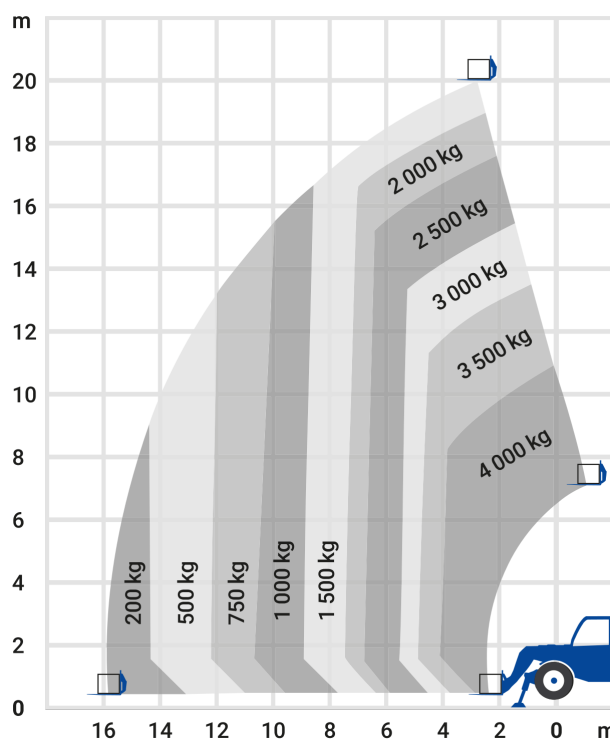

24-Stunden-Service

☎ 0800 97 97 111

dispo@rentlift.de · www.rentlift.de

Teleskopstapler starr 20,00 m - 4,00 t *

- Kompakte Bauweise macht Arbeiten bei beengten Baustellenverhältnissen möglich
- Schnelle Einsatzbereitschaft vor Ort

max. Traglast:	4 t
max. Hubhöhe:	20 m
Antriebsart:	Diesel
seitl. Reichweite:	15,90 m
Transporthöhe:	2,72 m
Transportlänge (bis zum Gabelrücken):	6,81 m
Transportbreite:	2,44 m
Gewicht (leer):	12.985 kg
Fahrgeschwindigkeit:	25 km/h
Bodenfreiheit:	0,41 m
Länge Gabelzinken Standard:	1,20 m
Anzahl Lenkräder (vorne / hinten):	2/2
Allrad:	Ja
geländegängig:	Ja
Abstützung:	Ja