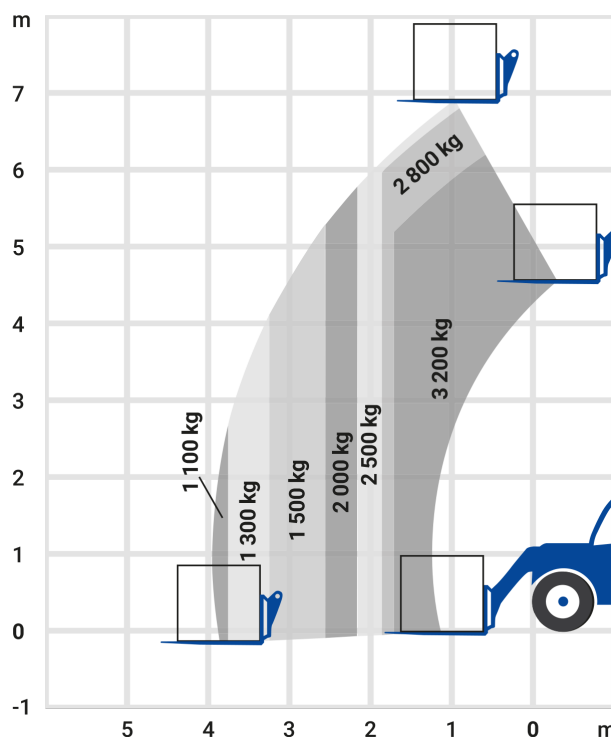

24-Stunden-Service

☎ 0800 97 97 111

dispo@rentlift.de · www.rentlift.de

Teleskopstapler starr 7,00 m - 3,20 t

- Kompakte Bauweise macht Arbeiten bei beengten Baustellenverhältnissen möglich
- Schnelle Einsatzbereitschaft vor Ort

max. Traglast:	3.2 t
max. Hubhöhe:	7 m
Antriebsart:	Diesel
seitl. Reichweite:	3,90 m
Transporthöhe:	2,30 m
Transportlänge (bis zum Gabelrücken):	4,76 m
Transportbreite:	2,34 m
Gewicht (leer):	6.780 kg
Fahrgeschwindigkeit:	25 km/h
Bodenfreiheit:	0,45 m
Länge Gabelzinken Standard:	1,20 m
Anzahl Lenkräder (vorne / hinten):	2/2
Allrad:	Ja
geländegängig:	Ja
Abstützung:	Nein