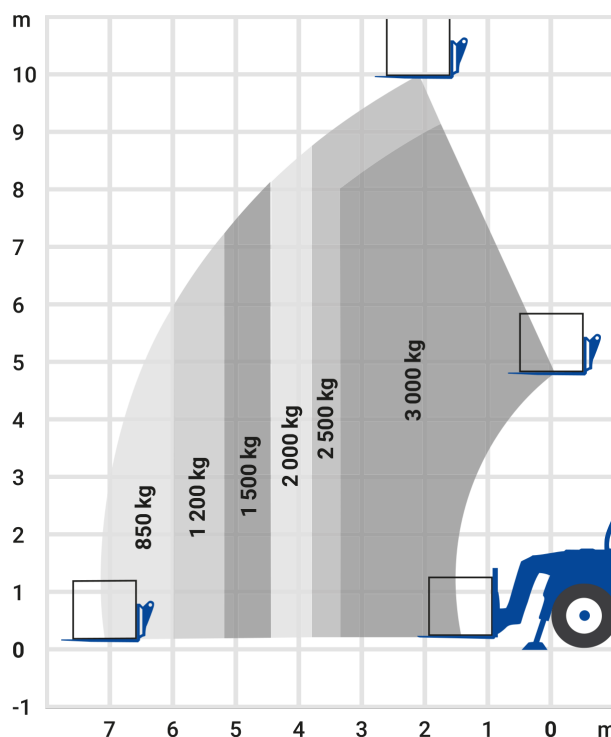

24-Stunden-Service

 **0800 97 97 111**

dispo@rentlift.de · www.rentlift.de

Teleskopstapler starr 12,55 m - 3,50 t

- Kompakte Bauweise macht Arbeiten bei beengten Baustellenverhältnissen möglich
- Schnelle Einsatzbereitschaft vor Ort

max. Traglast:	3.5 t
max. Hubhöhe:	12.55 m
Antriebsart:	Diesel
seitl. Reichweite:	8,70 m
Transporthöhe:	2,42 m
Transportlänge (bis zum Gabelrücken):	5,86 m
Transportbreite:	2,34 m
Gewicht (leer):	9.200 kg
Fahrgeschwindigkeit:	25 km/h
Bodenfreiheit:	0,41 m
Länge Gabelzinken Standard:	1,20 m
Anzahl Lenkräder (vorne / hinten):	2/2
Allrad:	Ja
geländegängig:	Ja
Abstützung:	Ja