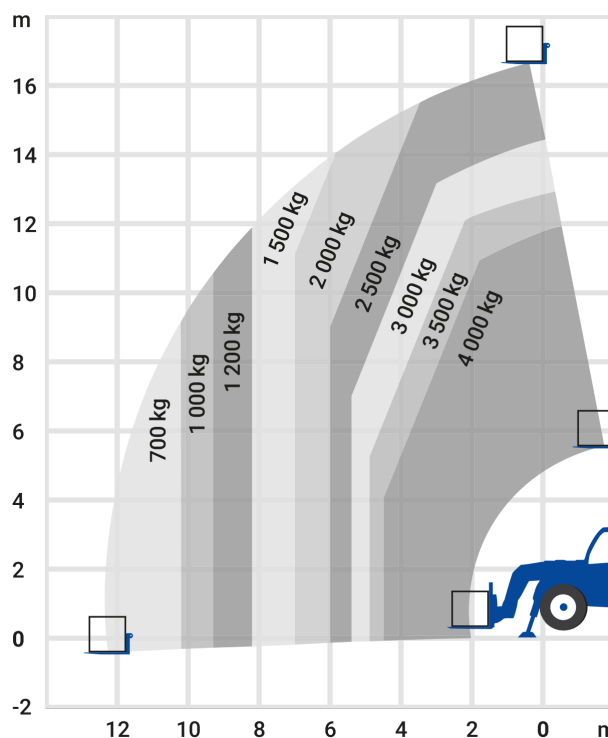

24-Stunden-Service

☎ 0800 97 97 111

dispo@rentlift.de · www.rentlift.de

Teleskopstapler starr 16,65 m - 4,00 t

- Kompakte Bauweise macht Arbeiten bei beengten Baustellenverhältnissen möglich
- Schnelle Einsatzbereitschaft vor Ort

max. Traglast:	4 t
max. Hubhöhe:	16,65 m
Antriebsart:	Diesel
seitl. Reichweite:	12,35 m
Transporthöhe:	2,60 m
Transportlänge (bis zum Gabelrücken):	5,98 m
Transportbreite:	2,42 m
Gewicht (leer):	11.220 kg
Fahrgeschwindigkeit:	25 km/h
Bodenfreiheit:	0,48 m
Länge Gabelzinken Standard:	1,20 m
Anzahl Lenkräder (vorne / hinten):	2/2
Allrad:	Ja
geländegängig:	Ja
Abstützung:	Ja