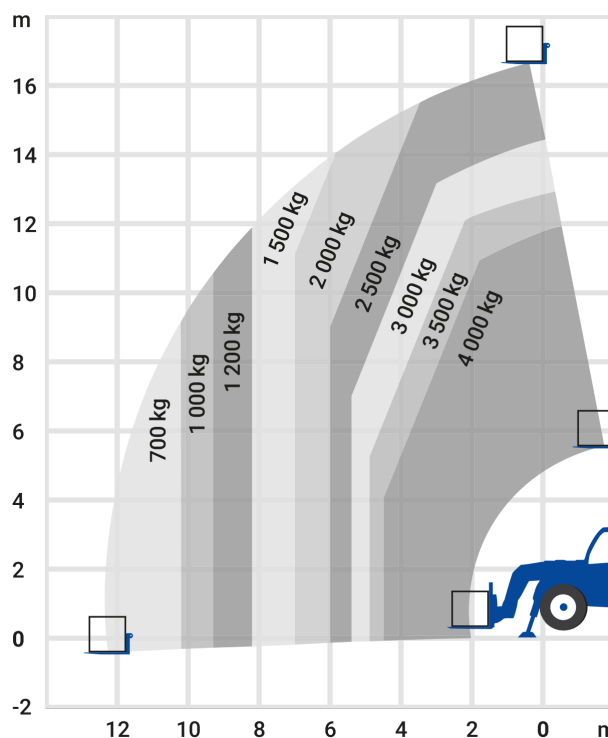

24-Stunden-Service

 **0800 97 97 111**

dispo@rentlift.de · www.rentlift.de

Teleskopstapler starr 16,65 m - 4,00 t *

- Kompakte Bauweise macht Arbeiten bei beengten Baustellenverhältnissen möglich
- Schnelle Einsatzbereitschaft vor Ort

max. Traglast:	4 t
max. Hubhöhe:	16,65 m
Antriebsart:	Diesel
seitl. Reichweite:	12,35 m
Transporthöhe:	2,60 m
Transportlänge (bis zum Gabelrücken):	5,98 m
Transportbreite:	2,42 m
Gewicht (leer):	11.220 kg
Fahrgeschwindigkeit:	25 km/h
Bodenfreiheit:	0,48 m
Länge Gabelzinken Standard:	1,20 m
Anzahl Lenkräder (vorne / hinten):	2/2
Allrad:	Ja
geländegängig:	Ja
Abstützung:	Ja