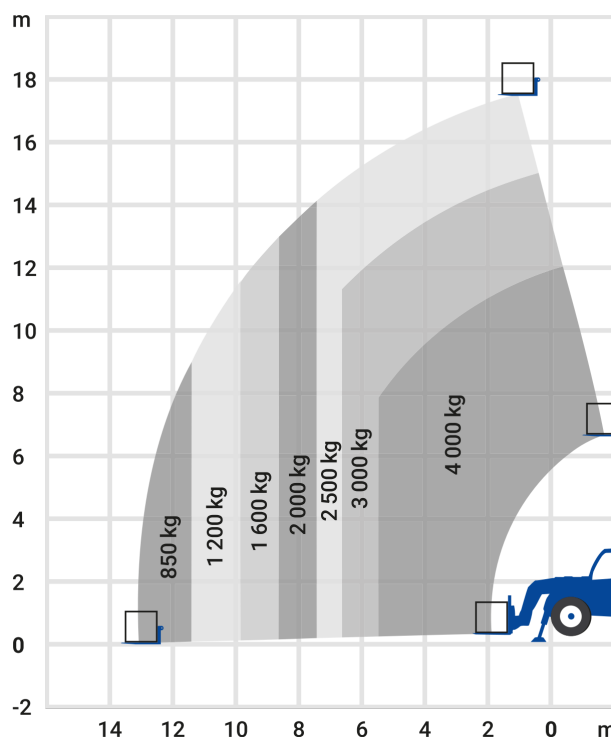

24-Stunden-Service

 **0800 97 97 111**

dispo@rentlift.de · www.rentlift.de

Teleskopstapler starr 17,55 m - 4,00 t

- Kompakte Bauweise macht Arbeiten bei beengten Baustellenverhältnissen möglich
- Schnelle Einsatzbereitschaft vor Ort

max. Traglast:	4 t
max. Hubhöhe:	17,55 m
Antriebsart:	Diesel
seitl. Reichweite:	13,08 m
Transporthöhe:	2,50 m
Transportlänge (bis zum Gabelrücken):	6,27 m
Transportbreite:	2,42 m
Gewicht (leer):	11.800 kg
Fahrgeschwindigkeit:	25 km/h
Bodenfreiheit:	0,42 m
Länge Gabelzinken Standard:	1,20 m
Anzahl Lenkräder (vorne / hinten):	2/2
Allrad:	Ja
geländegängig:	Ja
Abstützung:	Ja