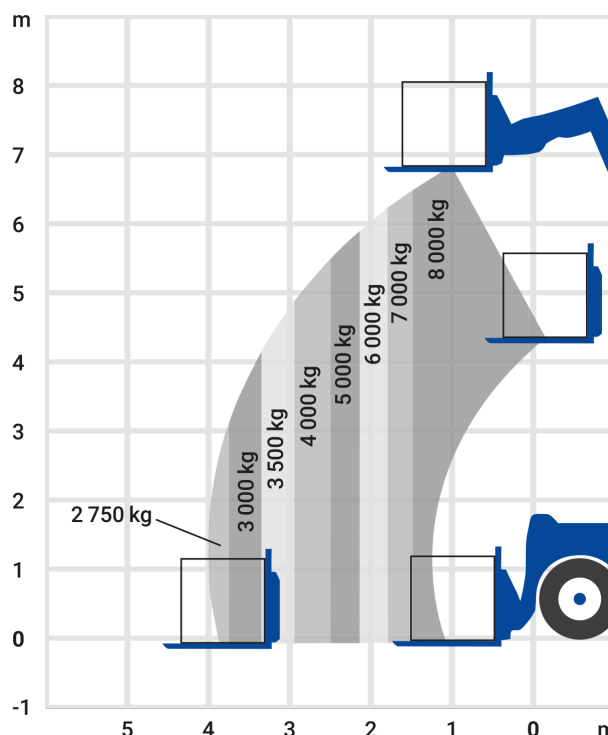

24-Stunden-Service

☎ 0800 97 97 111

dispo@rentlift.de · www.rentlift.de

Schwerlast-Teleskopstapler 6,80 m - 8,00

t *

- Diesel-Allrad Antrieb für große Kraftübertragung
- Hebt enorme Lasten
- Flexibel einsetzbar

max. Traglast:	8.00 t
max. Hubhöhe:	6.8 m
Antriebsart:	Diesel
seitliche Reichweite:	4,80 m
Transporthöhe:	2,44 m
Transportlänge (bis zum Gabelrücken):	5,22 m
Transportbreite:	2,52 m
Gewicht (leer):	12.800 kg
Fahrgeschwindigkeit:	28 km/h
Bodenfreiheit:	0,41 m
Länge Gabelzinken Standard:	1,20 m
Anzahl Lenkräder (vorne / hinten):	2/2
Allrad:	Ja
geländegängig:	Ja
Abstützung:	Nein