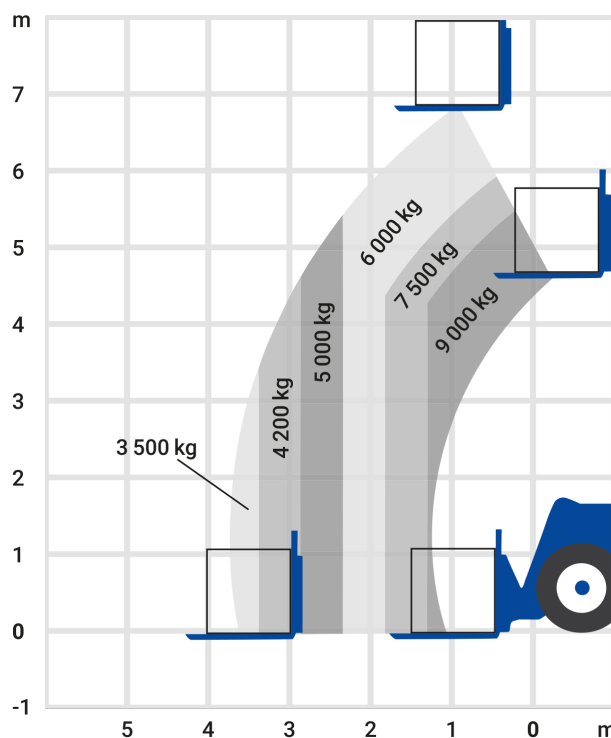

24-Stunden-Service

☎ **0800 97 97 111**

dispo@rentlift.de · www.rentlift.de

Schwerlast-Teleskopstapler 6,84 m - 9,00 t *

- Diesel-Allrad Antrieb für große Kraftübertragung
- Hebt enorme Lasten
- Flexibel einsetzbar

max. Traglast:	9.00 t
max. Hubhöhe:	6.84 m
Antriebsart:	Diesel
seitliche Reichweite:	3,72 m
Transporthöhe:	2,47 m
Transportlänge (bis zum Gabelrücken):	5,27 m
Transportbreite:	2,47 m
Gewicht (leer):	13.160 kg
Fahrgeschwindigkeit:	25 km/h
Bodenfreiheit:	0,38 m
Länge Gabelzinken Standard:	1,20 m
Anzahl Lenkräder (vorne / hinten):	2/2
Allrad:	Ja
geländegängig:	Ja
Abstützung:	Nein