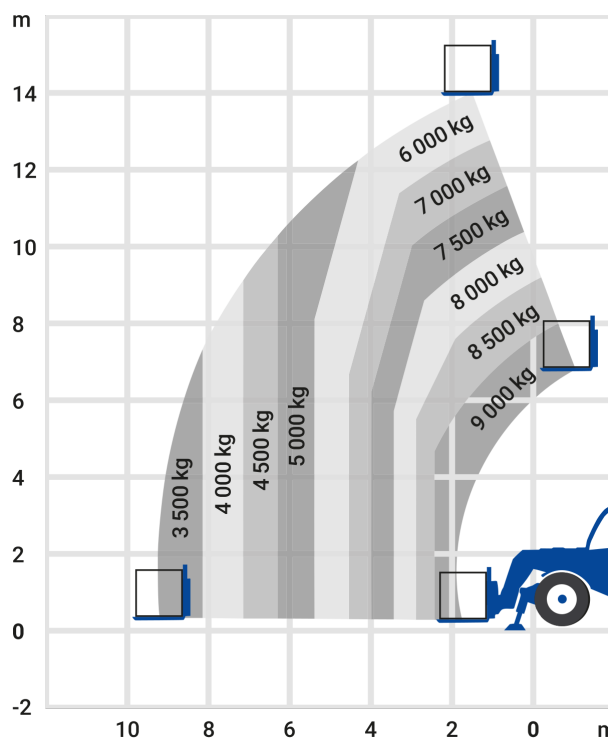

## Schwerlast-Teleskopstapler 14,00 m - 9,00 t \*

- Diesel-Allrad Antrieb für große Kraftübertragung
- Hebt enorme Lasten
- Flexibel einsetzbar

<b>max. Traglast:</b>	9.00 t
<b>max. Hubhöhe:</b>	14 m
<b>Antriebsart:</b>	Diesel
<b>seitliche Reichweite:</b>	9,55 m
<b>Transporthöhe:</b>	3,00 m
<b>Transportlänge (bis zum Gabelrücken):</b>	6,70 m
<b>Transportbreite:</b>	2,50 m
<b>Gewicht (leer):</b>	20.800 kg
<b>Fahrgeschwindigkeit:</b>	25 km/h
<b>Bodenfreiheit:</b>	0,40 m
<b>Länge Gabelzinken Standard:</b>	1,20 m
<b>Anzahl Lenkräder (vorne / hinten):</b>	2/2
<b>Allrad:</b>	Ja
<b>geländegängig:</b>	Ja
<b>Abstützung:</b>	Ja