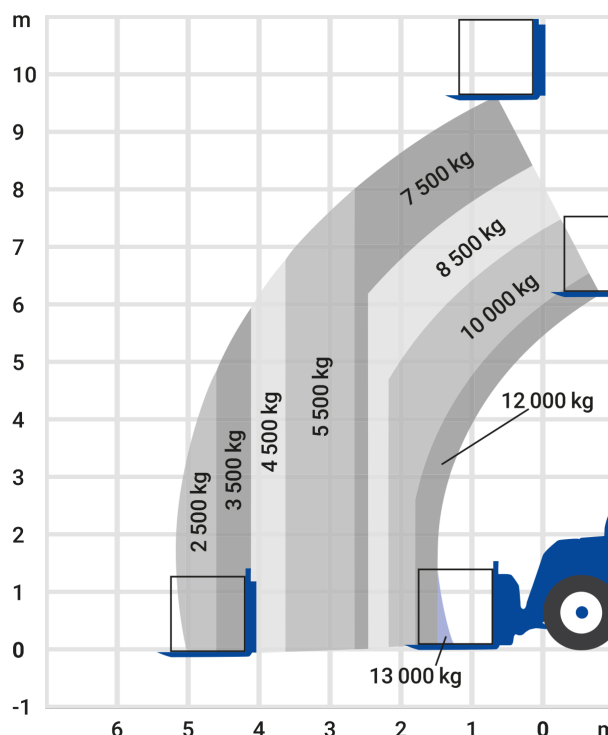

24-Stunden-Service

☎ 0800 97 97 111

dispo@rentlift.de · www.rentlift.de

Schwerlast-Teleskopstapler 9,62 m - 13,00 t *

- Diesel-Allrad Antrieb für große Kraftübertragung
- Hebt enorme Lasten
- Flexibel einsetzbar

max. Traglast:	13.00 t
max. Hubhöhe:	9.62 m
Antriebsart:	Diesel
seitliche Reichweite:	5,17 m
Transporthöhe:	2,99 m
Transportlänge (bis zum Gabelrücken):	6,14 m
Transportbreite:	2,51 m
Gewicht (leer):	18.490 kg
Fahrgeschwindigkeit:	25 km/h
Bodenfreiheit:	0,44 m
Länge Gabelzinken Standard:	1,20 m
Anzahl Lenkräder (vorne / hinten):	2/2
Allrad:	Ja
geländegängig:	Ja
Abstützung:	Ja