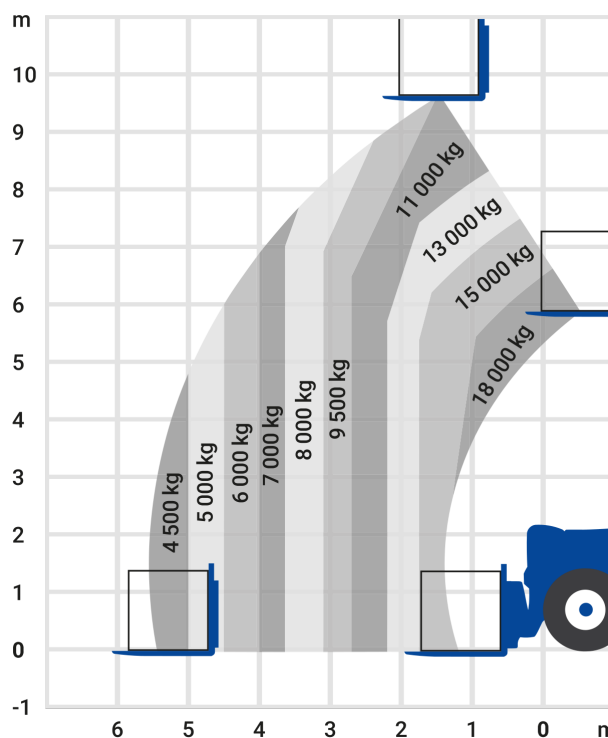

24-Stunden-Service

☎ 0800 97 97 111

dispo@rentlift.de · www.rentlift.de

Schwerlast-Teleskopstapler 9,63 m - 18,00 t *

- Diesel-Allrad Antrieb für große Kraftübertragung
- Hebt enorme Lasten
- Flexibel einsetzbar

max. Traglast:	18.00 t
max. Hubhöhe:	9.63 m
Antriebsart:	Diesel
seitliche Reichweite:	5,56 m
Transporthöhe:	3,00 m
Transportlänge (bis zum Gabelrücken):	6,65 m
Transportbreite:	2,52 m
Gewicht (leer):	24.000 kg
Fahrgeschwindigkeit:	25 km/h
Bodenfreiheit:	0,44 m
Länge Gabelzinken Standard:	1,20 m
Anzahl Lenkräder (vorne / hinten):	2/2
Allrad:	Ja
geländegängig:	Ja
Abstützung:	Nein